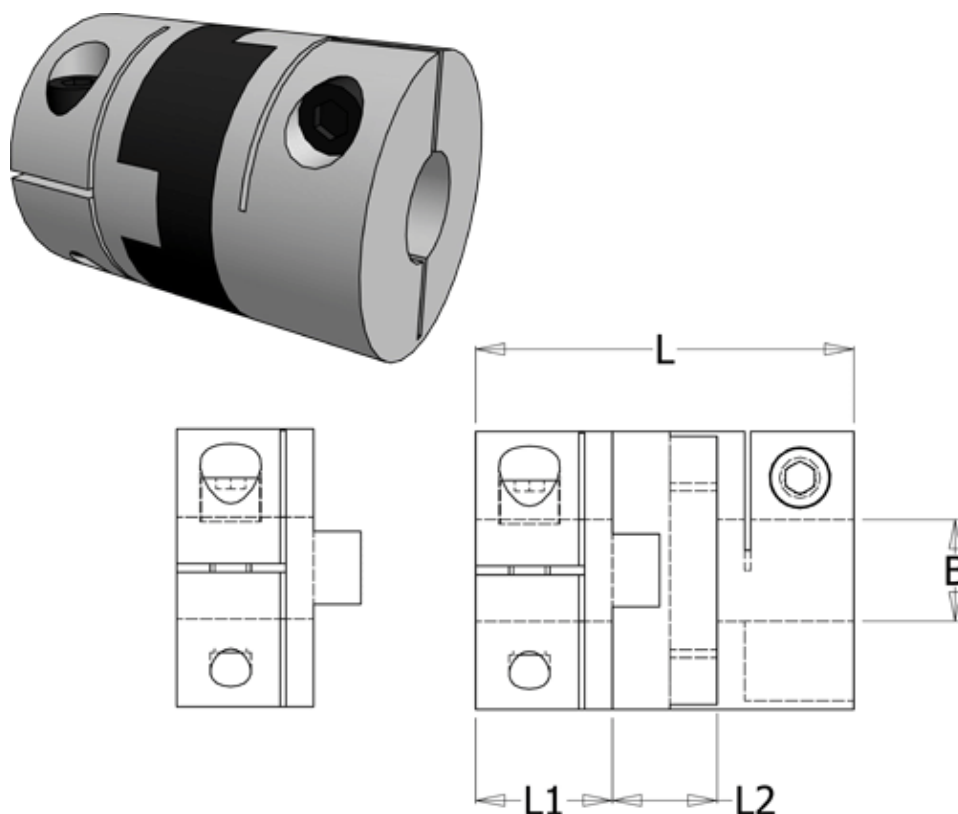

Article number: 33214522532

Description: Oldham coupling hub 452H25.32 ALU
with clamp hub and through bore, bore 10 mm

Measures

B1 = 10

D = 25.4

L = 32.4

L1 = 11.6

L2 = 9.2

Note: Overnævnte varenr. er kun for et koblingsnav. Der går 2 koblingsnav og 1 element til 1 komplet kobling

Screw = M3

Torque (Nm) = 4